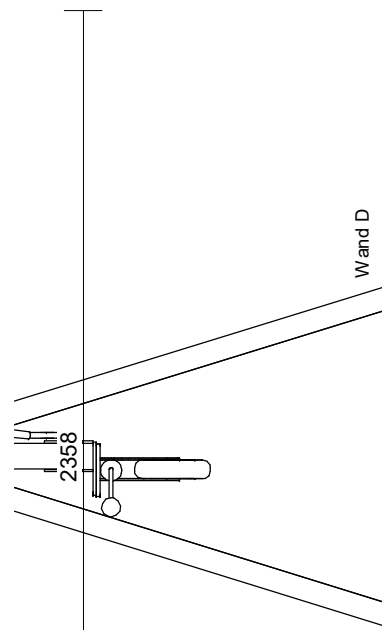

Gekozen opties
 Polyester binnenwand

Polyester binnenwand

Kunststof raamkozijn
 Merk BZ - 980 x 940mm

Uittreksaat kleuren	
Polyester binnen	Ral 9010
Polyester buiten	Ral 9010
Buitenzijde deur	Ral 9010
Raamkozijnen	Ral 9010
Deurkozijnen	Aluminium

Opdrachtgever
Brouwer Nijkerk

Project
Standaard schaftwagens

Onderwerp
Plattegrond, aanzichten en 3d (5m plattendak SM-500)

Getekend	LDO	Gewijzigd	
Datum	04-02-2021	Datum	
Formaat		Fase	
Schaal		Uitvoeren	