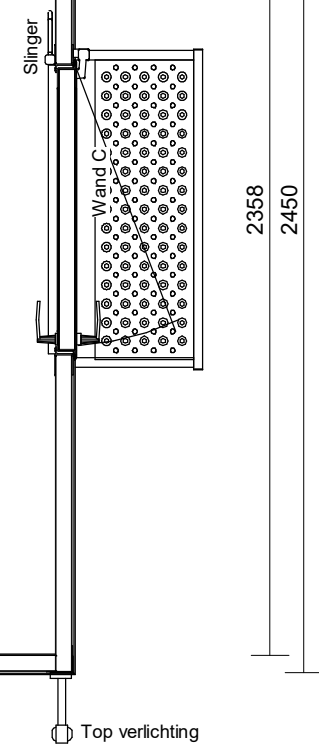

Gekozen opties
 Polyester binnenwand

Polyester binnenwand

Kunststof raamkozijn
 Merk BZ - 980 x 940mm

Uittreksaat kleuren	
Polyester binnen	Ral 9010
Polyester buiten	Ral 9010
Buitenzijde deur	Ral 9010
Raamkozijnen	Ral 9010
Deurkozijnen	Aluminium