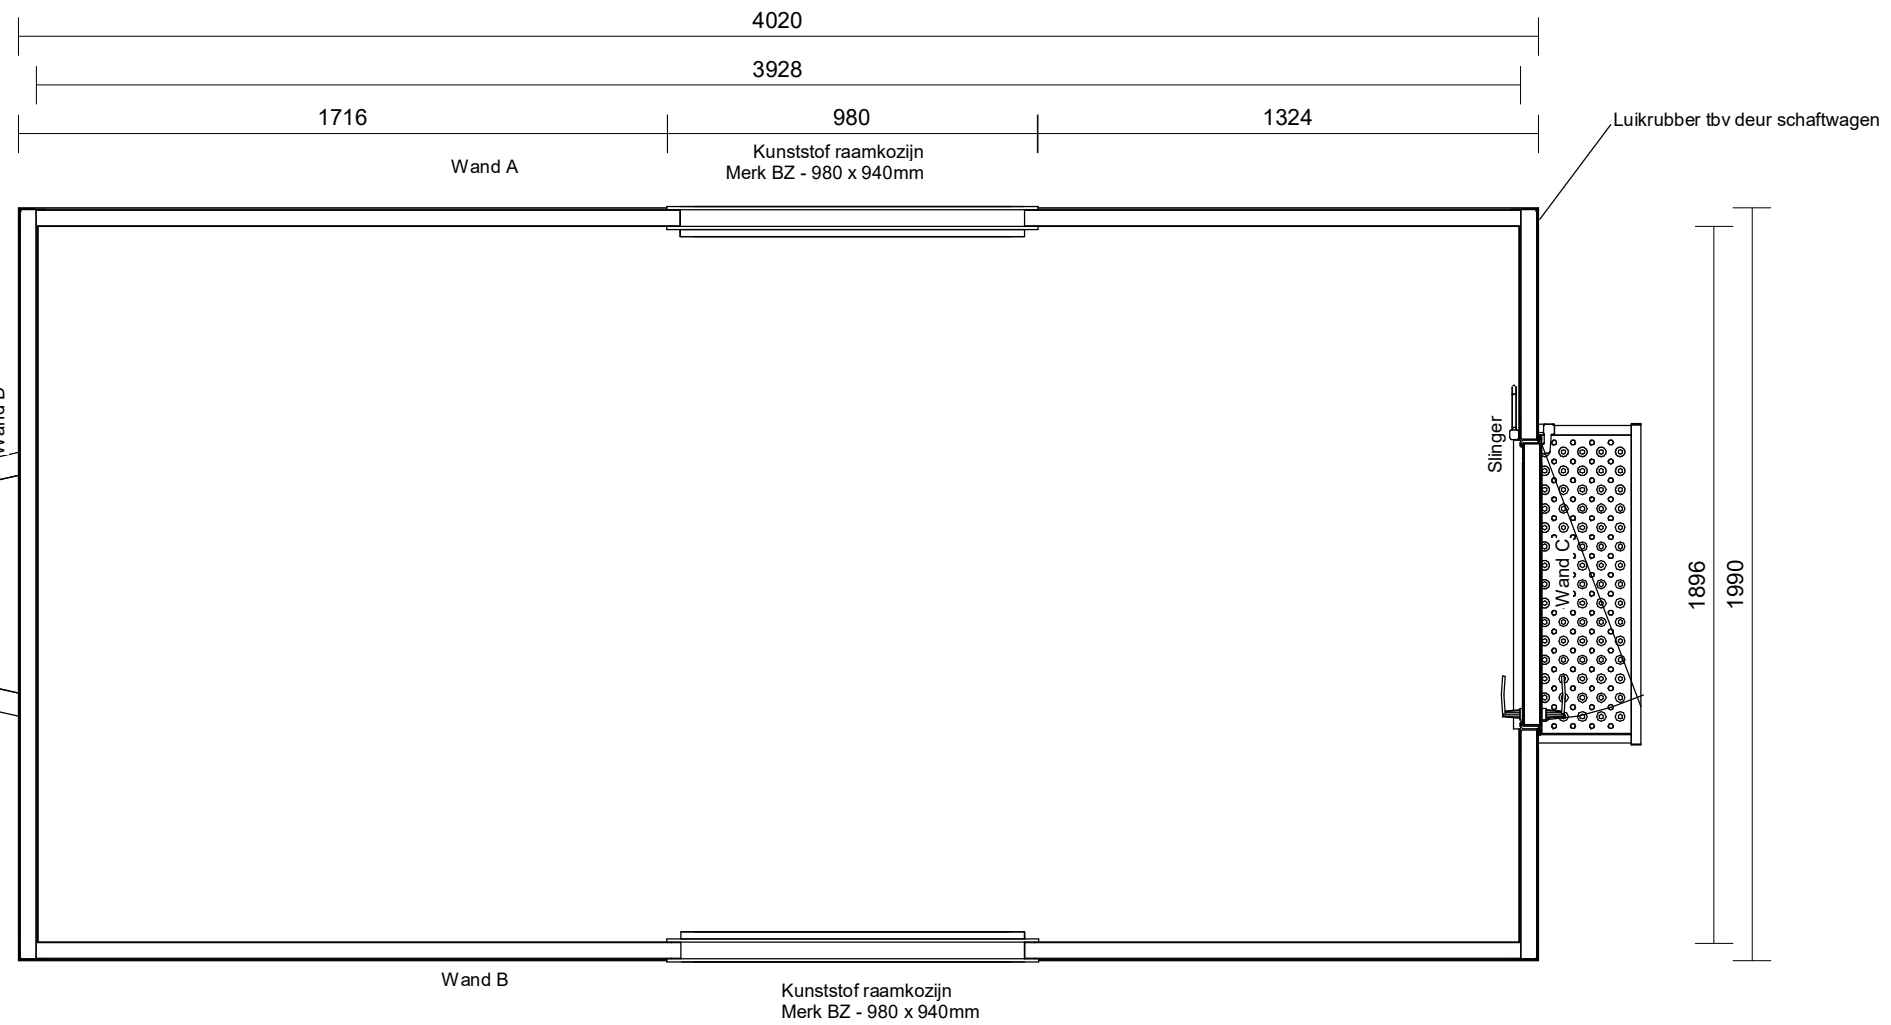

Gekozen opties

Uittreksaat kleuren	
Polyester binnen	Ral 9010
Polyester buiten	Ral 9010
Buitenzijde deur	Ral 9010
Raamkozijnen	Ral 9010
Deurkozijnen	Aluminium

Oprichtgever

**Brouwer Nijkerk**

Project

**Standaard schaftwagens**

Onderwerp

**Plattegrond, aanzichten en 3d (4m platdak S400)** KIBELE RUIMTES

Getekend

LDO

Gewijzigd

Datum

01-02-2021

Datum