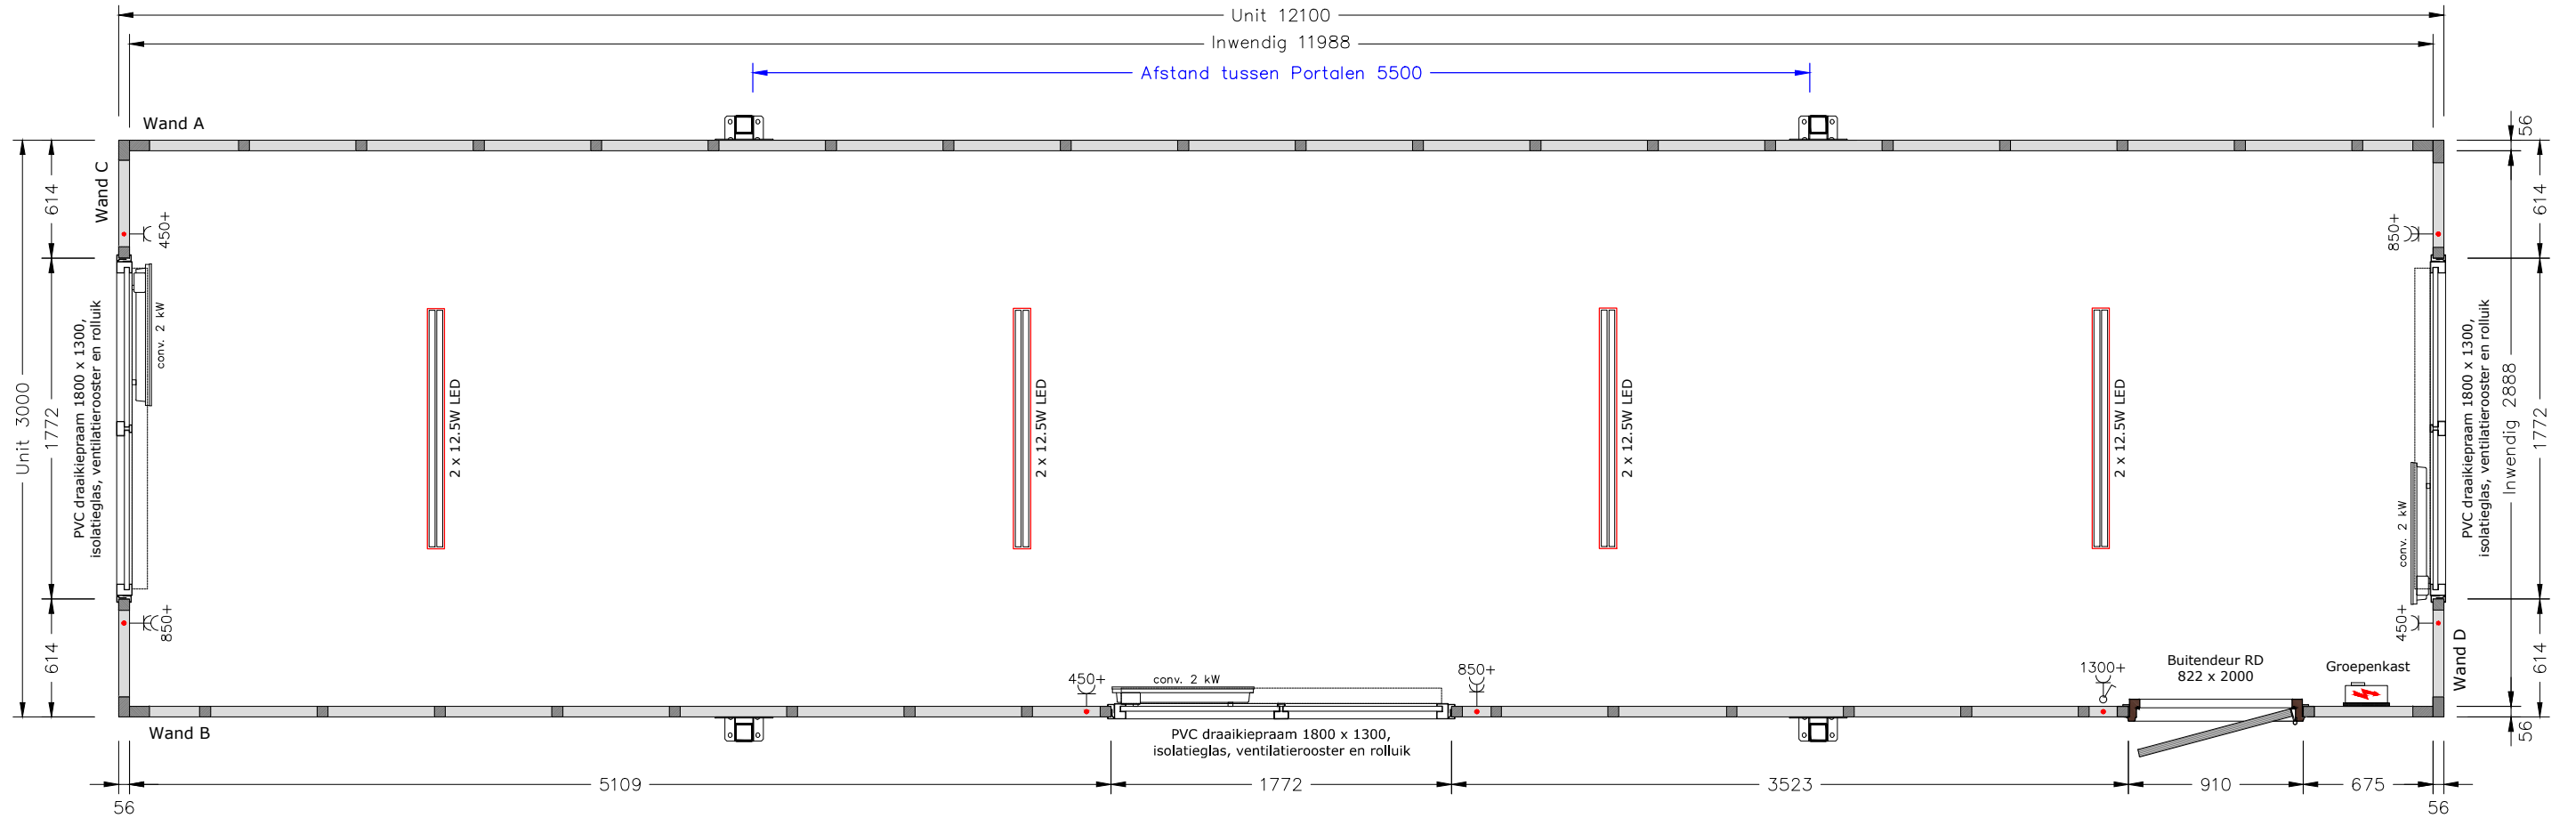

Plattegrond

1 VLOER Standaard geïsoleerde replacervloer Vloerafwerking Marmoleum, Dove grijs-blauw (3053)	4 RAMEN / DEUREN Hardhouten buitendeurkozijn RAL 9010 (Wit) Metalen buitendeur RAL 9010 (Wit) Kunststof raamkozijn(en) PVC, standaard wit	6 VERWARMING Elektrische convector 3x) 2kW
2 WANDAFWERKING Type en kleur buitenafwerking KE polyester, RAL 9010 (wit) Type en kleur binnenafwerking KE polyester, RAL 9010 (wit)	5 VERLICHTING / ELECTRA LED-verlichting 4x) 2x12.5W Groepenkast	7 OVERIG
3 DAK Standaard geïsoleerd replacerdak Dakkoven RAL 7035 (Grijs)		

Opdrachtgever	Pnummer	1:35	A3
<i>Afroditi Deligianni</i>	Datum	15-12-2023	
Model R-1210	Uitvoeren	1	

Brouwer
 Tweespan 14 3897 AG Zeewolde
 ☎ 036 – 303 30 24
 ✉ info@brouwer-group.nl

BROUWER

FLEXIBELE RUIMTES

LINKER ZIJAANZICHT

VOORAANZICHT

ACHTERAANZICHT

RECHTER ZIJAANZICHT

Uittrekstaat kleuren		Opdrachtgever	Pnummer	1:50	A3
Polyester binnen	RAL 9010 (Wit)	<i>Afroditi Deligianni</i>	Datum	15-12-2023	
Polyester buiten	RAL 9010 (Wit)		Uitvoeren	1	
Deur	RAL 9010 (Wit)	Brouwer Tweespan 14 3897 AG Zeewolde ☎ 036 – 303 30 24 ✉ info@brouwer-group.nl	 FLEXIBELE RUIMTES		
Deurkozijn	RAL 9010 (Wit)				
Marmoleum	3053 (Dove grijs-blauw)				
Dakkoven	RAL 7035 (Grijs)				