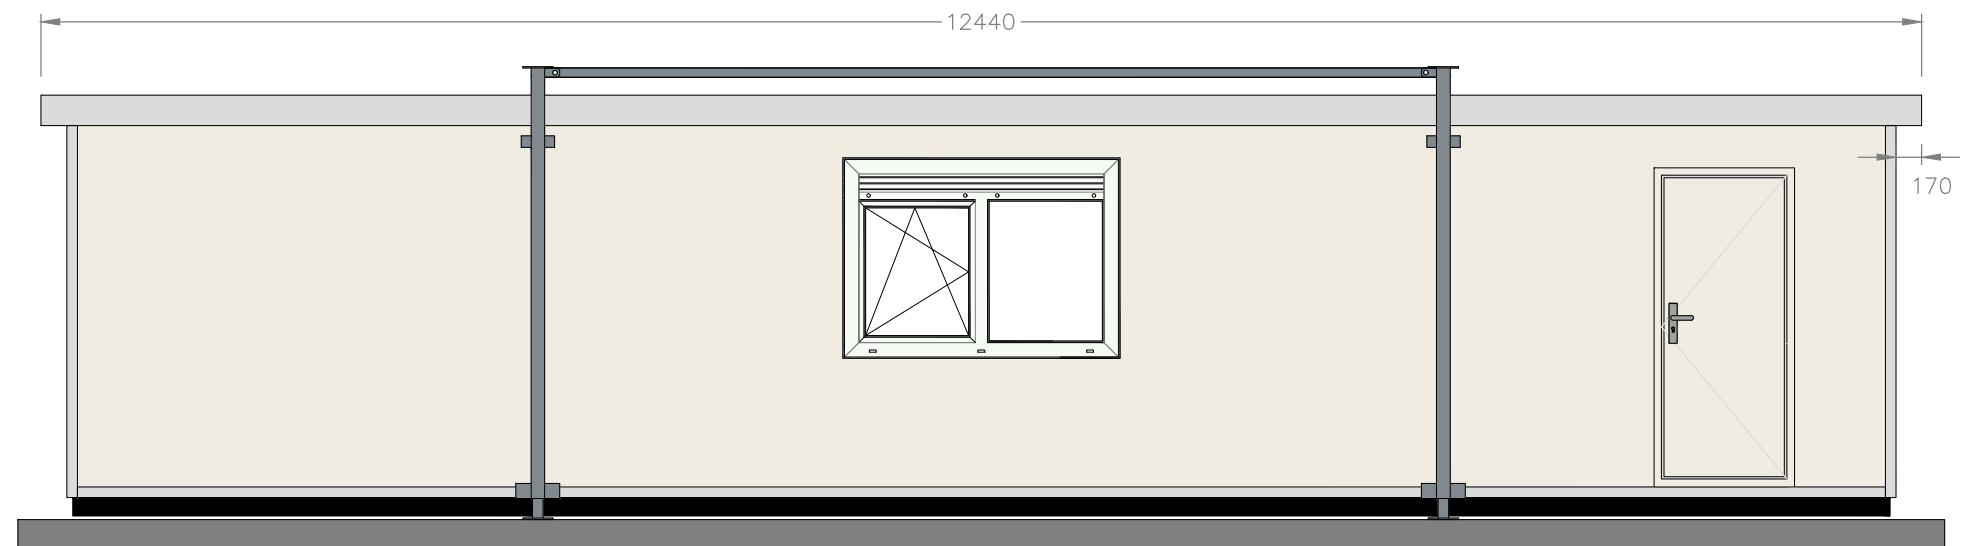

Plattegrond

1 VLOER Standaard geïsoleerde replacervloer Vloerafwerking Marmoleum, Dove grijs-blauw (3053)	4 RAMEN / DEUREN Hardhouten buitendeurkozijn RAL 9010 (Wit) Metalen buitendeur RAL 9010 (Wit) Kunststof raamkozijn(en) PVC, standaard wit	6 VERWARMING Elektrische convector 3x) 2kW
2 WANDAFWERKING Type en kleur buitenafwerking KE polyester, RAL 9010 (wit) Type en kleur binnenafwerking KE polyester, RAL 9010 (wit)	5 VERLICHTING / ELECTRA LED-verlichting 4x) 2x12.5W Groepenkast	7 OVERIG
3 DAK Standaard geïsoleerd replacerdak Dakkoven RAL 7035 (Grijs)		

LINKER ZIJAANZICHT

VOORAANZICHT

ACHTERAANZICHT

RECHTER ZIJAANZICHT

Uittrekstaat kleuren		Opdrachtgever	Pnummer	1:50	A3
Polyester binnen	RAL 9010 (Wit)	<i>Afroditi Deligianni</i>	Datum	15-12-2023	
Polyester buiten	RAL 9010 (Wit)		Uitvoeren	1	
Deur	RAL 9010 (Wit)	Brouwer Tweespan 14 3897 AG Zeewolde ☎ 036 – 303 30 24 ✉ info@brouwer-group.nl	 FLEXIBELE RUIMTES		
Deurkozijn	RAL 9010 (Wit)				
Marmoleum	3053 (Dove grijs-blauw)				
Dakkoven	RAL 7035 (Grijs)				