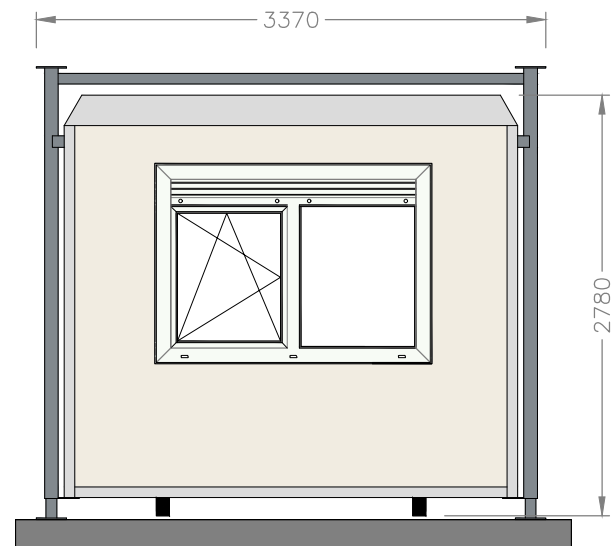

Plattegrond

1 VLOER Standaard geïsoleerde replacervloer Vloerafwerking Marmoleum, Dove grijs-blauw (3053)	4 RAMEN / DEUREN Hardhouten buitendeurkozijn RAL 9010 (Wit) Metalen buitendeur RAL 9010 (Wit) Kunststof raamkozijn(en) PVC, standaard wit	6 VERWARMING Elektrische convector 3x) 2kW
2 WANDAFWERKING Type en kleur buitenafwerking KE polyester, RAL 9010 (wit) Type en kleur binnenafwerking KE polyester, RAL 9010 (wit)	5 VERLICHTING / ELECTRA LED-verlichting 4x) 2x12.5W Groepenkast	7 OVERIG
3 DAK Standaard geïsoleerd replacerdak Dakkoven RAL 7035 (Grijs)		

Opdrachtgever	Pnummer	1:35	A3
<i>Afroditi Deligianni</i>	Datum	15-12-2023	
Model R-1210	Uitvoeren	1	

Brouwer
 Tweespan 14 3897 AG Zeewolde
 ☎ 036 – 303 30 24
 ✉ info@brouwer-group.nl

BROUWER

FLEXIBELE RUIMTES