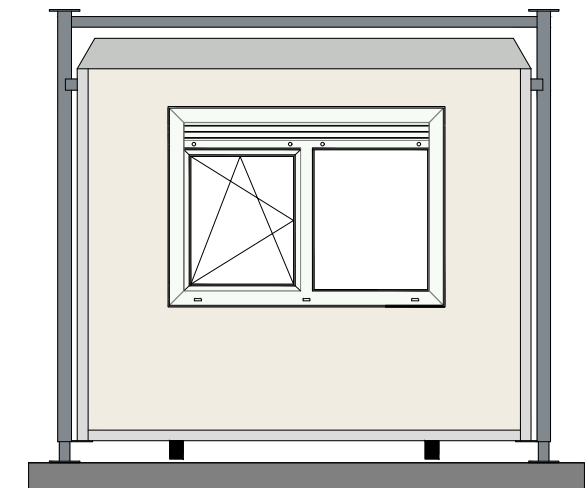

Plattegrond

1 VLOER Standaard geïsoleerde replacervloer Vloerafwerking Marmoleum, Dove grijs-blauw (3053)	4 RAMEN / DEUREN Hardhouten buitendeurkozijn RAL 9010 (Wit) Metalen buitendeur RAL 9010 (Wit) Kunststof raamkozijn(en) PVC, standaard wit	6 VERWARMING Elektrische convector 3x) 2kW
2 WANDAFWERKING Type en kleur buitenafwerking KE polyester, RAL 9010 (wit) Type en kleur binnenafwerking KE polyester, RAL 9010 (wit)	5 VERLICHTING / ELECTRA LED-verlichting 4x) 2x12.5W Groepenkast	7 OVERIG
3 DAK Standaard geïsoleerd replacerdak Dakkoven RAL 7035 (Grijs)		

LINKER ZIJAANZICHT

VOORAANZICHT

ACHTERAANZICHT

RECHTER ZIJAANZICHT

Uittrekstaat kleuren		Opdrachtgever	Pnummer	1:50	A3
Polyester binnen	RAL 9010 (Wit)	<i>Afroditi Deligianni</i>	Datum	15-12-2023	
Polyester buiten	RAL 9010 (Wit)		Uitvoeren	1	
Deur	RAL 9010 (Wit)	Brouwer Tweespan 14 3897 AG Zeewolde ☎ 036 – 303 30 24 ✉ info@brouwer-group.nl	 FLEXIBELE RUIMTES		
Deurkozijn	RAL 9010 (Wit)				
Marmoleum	3053 (Dove grijs-blauw)				
Dakkoven	RAL 7035 (Grijs)				