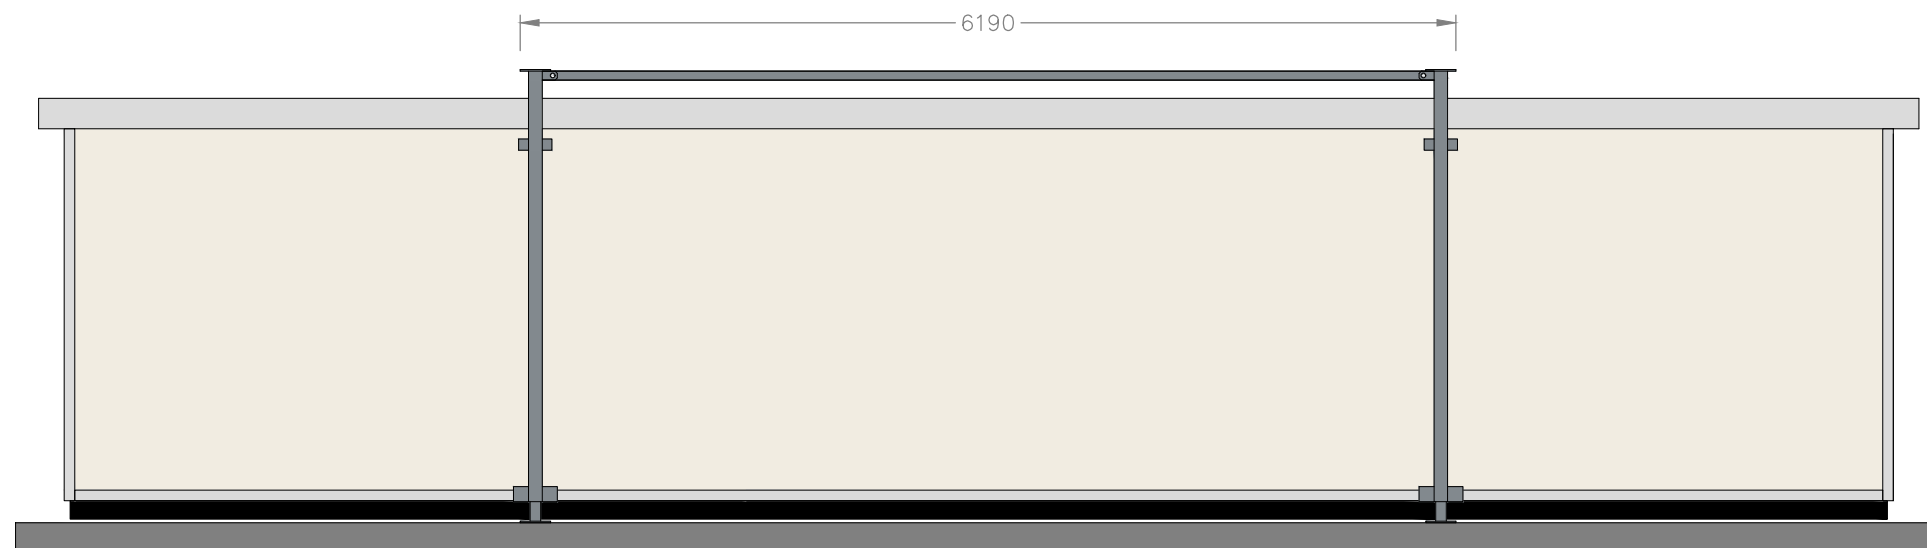

Plattegrond

1 VLOER Standaard geïsoleerde replacervloer Vloerafwerking Marmoleum, Dove grijs-blauw (3053)	4 RAMEN / DEUREN Hardhouten buitendeurkozijn RAL 9010 (Wit) Metalen buitendeur RAL 9010 (Wit) Kunststof raamkozijn(en) PVC, standaard wit	6 VERWARMING Elektrische convector 3x) 2kW
2 WANDAFWERKING Type en kleur buitenafwerking KE polyester, RAL 9010 (wit) Type en kleur binnenafwerking KE polyester, RAL 9010 (wit)	5 VERLICHTING / ELECTRA LED-verlichting 4x) 2x12.5W Groepenkast	7 OVERIG
3 DAK Standaard geïsoleerd replacerdak Dakkoven RAL 7035 (Grijs)		

Opdrachtgever	Pnummer	1:35	A3
<i>Afroditi Deligianni</i>	Datum	15-12-2023	
Model R-1210	Uitvoeren	1	

Brouwer
 Tweespan 14 3897 AG Zeewolde
 ☎ 036 – 303 30 24
 ✉ info@brouwer-group.nl

BROUWER

FLEXIBELE RUIMTES

LINKER ZIJAANZICHT

VOORAANZICHT

ACHTERAANZICHT

RECHTER ZIJAANZICHT

Uittrekstaat kleuren		Opdrachtgever	Pnummer	1:50	A3
Polyester binnen	RAL 9010 (Wit)	<i>Afroditi Deligianni</i>	Datum	15-12-2023	
Polyester buiten	RAL 9010 (Wit)		Uitvoeren	1	
Deur	RAL 9010 (Wit)	Brouwer Tweespan 14 3897 AG Zeewolde ☎ 036 – 303 30 24 ✉ info@brouwer-group.nl	 FLEXIBELE RUIMTES		
Deurkozijn	RAL 9010 (Wit)				
Marmoleum	3053 (Dove grijs-blauw)				
Dakkoven	RAL 7035 (Grijs)				