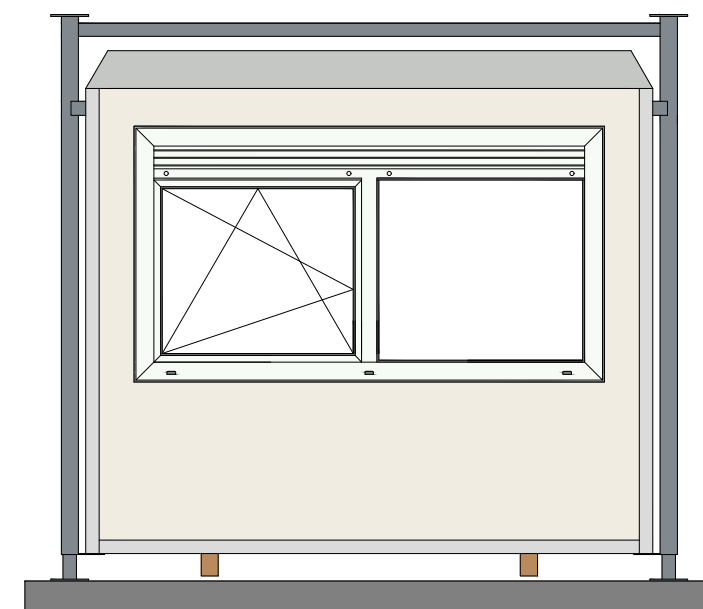

Plattegrond

1 VLOER Standaard geïsoleerde replacervloer Type en kleur vloer Marmoleum, Dove grijs-blauw (3053)	4 RAMEN/DEUREN Hardhouten buitendeurkozijn RAL 9010 (wit) Metalen buitendeur RAL 9010 (wit) Opdek binnendeuren RAL 9010 (wit) Kunststof raamkozijn(en) PVC, standaard wit	6 VERWARMING Elektrische convector 1x2kW Elektrische Vorstbeveiliging 400W
2 WANDAFWERKING Type en kleur buitenafwerking KE polyester, RAL 9010 (wit) Type en kleur binnenafwerking KE polyester, RAL 9010 (wit)	5 VERLICHTING EN ELECTRA LED-verlichting 2x) 2x12,5W Portia 12W 2stuks Groepenkast	7 SANITAIR / KEUKEN Keukenblok 1200x600mm met 2 deuren + 1 lade (links) Mechanische ventilatie DX 100-VT
3 DAK Standaard geïsoleerd replacerdak Dakkoven RAL 7035 (Grijs)		8 OVERIG

LINKER ZIJAANZICHT

VOORAANZICHT

ACHTERAANZICHT

RECHTER ZIJAANZICHT

Uittrekstaat kleuren		Opdrachgever	Pnummer	1:40	A3
Polyester binnen	RAL 9010 (Wit)	<i>Afroditi Deligianni</i>	Datum	16-11-2023	
Polyester buiten	RAL 9010 (Wit)	Model RD-610	Uitvoeren	1	
Buitendeur	RAL 9010 (Wit)	Brouwer Tweespan 14 3897 AG Zeewolde ☎ 036 – 303 30 24 ✉ info@brouwer-group.nl	 FLEXIBELE RUIMTES		
Deurkozijn	RAL 9010 (Wit)				
Marmoleum	3053 (Dove grijs-blauw)				
Dakkoven	RAL 7035 (Grijs)				