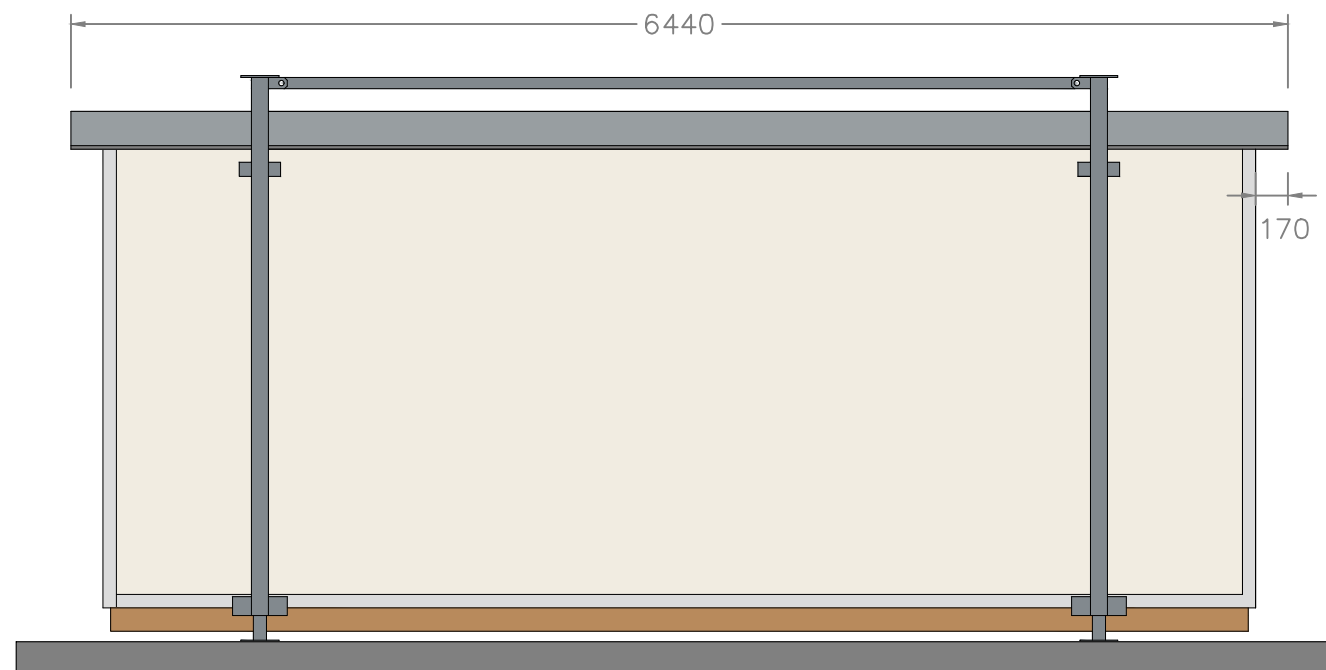

Plattegrond

1 VLOER Standaard geïsoleerde replacervloer Type en kleur vloer Marmoleum, Dove grijs-blauw (3053)	4 RAMEN/DEUREN Hardhouten buitendeurkozijn RAL 9010 (wit) Metalen buitendeur RAL 9010 (wit) Opdek binnendeuren RAL 9010 (wit) Kunststof raamkozijn(en) PVC, standaard wit	6 VERWARMING Elektrische convector 1x2kW Elektrische Vorstbeveiliging 400W
2 WANDAFWERKING Type en kleur buitenafwerking KE polyester, RAL 9010 (wit) Type en kleur binnenafwerking KE polyester, RAL 9010 (wit)	5 VERLICHTING EN ELECTRA LED-verlichting 2x) 2x12,5W Portia 12W 2stuks Groepenkast	7 SANITAIR / KEUKEN Keukenblok 1200x600mm met 2 deuren + 1 lade (links) Mechanische ventilatie DX 100-VT
3 DAK Standaard geïsoleerd replacerdak Dakkoven RAL 7035 (Grijs)		8 OVERIG

Opdrachtgever	Pnummer	1:25	A3
<i>Afroditi Deligianni</i>	Datum	16-11-2023	
Model RD-610	Uitvoeren	1	
Brouwer Tweespan 14 3897 AG Zeewolde ☎ 036 – 303 30 24 ✉ info@brouwer-group.nl		BROUWER FLEXIBELE RUIMTES	

LINKER ZIJAANZICHT

VOORAANZICHT

ACHTERAANZICHT

RECHTER ZIJAANZICHT

Uittrekstaat kleuren		Opdrachgever	Pnummer	1:40	A3
Polyester binnen	RAL 9010 (Wit)	<i>Afroditi Deligianni</i>	Datum	16-11-2023	
Polyester buiten	RAL 9010 (Wit)	Model RD-610	Uitvoeren	1	
Buitendeur	RAL 9010 (Wit)	Brouwer Tweespan 14 3897 AG Zeewolde ☎ 036 – 303 30 24 ✉ info@brouwer-group.nl	 FLEXIBELE RUIMTES		
Deurkozijn	RAL 9010 (Wit)				
Marmoleum	3053 (Dove grijs-blauw)				
Dakkoven	RAL 7035 (Grijs)				