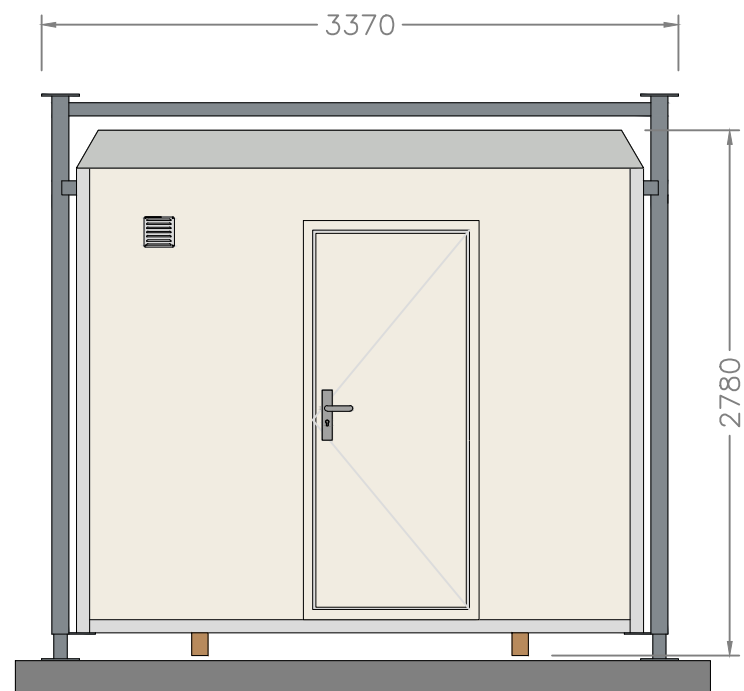

Plattegrond

1 VLOER Standaard geïsoleerde replacervloer Type en kleur vloer Marmoleum, Dove grijs-blauw (3053)	4 RAMEN/DEUREN Hardhouten buitendeurkozijn RAL 9010 (wit) Metalen buitendeur RAL 9010 (wit) Opdek binnendeuren RAL 9010 (wit) Kunststof raamkozijn(en) PVC, standaard wit	6 VERWARMING Elektrische convector 1x2kW Elektrische Vorstbeveiliging 400W
2 WANDAFWERKING Type en kleur buitenafwerking KE polyester, RAL 9010 (wit) Type en kleur binnenafwerking KE polyester, RAL 9010 (wit)	5 VERLICHTING EN ELECTRA LED-verlichting 2x) 2x12,5W Portia 12W 2stuks Groepenkast	7 SANITAIR / KEUKEN Keukenblok 1200x600mm met 2 deuren + 1 lade (links) Mechanische ventilatie DX 100-VT
3 DAK Standaard geïsoleerd replacerdak Dakkoven RAL 7035 (Grijs)		8 OVERIG

Opdrachtgever	Pnummer	1:25	A3
<i>Afroditi Deligianni</i>	Datum	16-11-2023	
Model RD-610	Uitvoeren	1	
Brouwer Tweespan 14 3897 AG Zeewolde ☎ 036 – 303 30 24 ✉ info@brouwer-group.nl		BROUWER FLEXIBELE RUIMTES	

LINKER ZIJAANZICHT

VOORAANZICHT

ACHTERAANZICHT

RECHTER ZIJAANZICHT

Uittrekstaat kleuren		Opdrachgever	Pnummer	1:40	A3
Polyester binnen	RAL 9010 (Wit)	<i>Afroditi Deligianni</i>	Datum	16-11-2023	
Polyester buiten	RAL 9010 (Wit)	Model RD-610	Uitvoeren	1	
Buitendeur	RAL 9010 (Wit)	Brouwer Tweespan 14 3897 AG Zeewolde ☎ 036 – 303 30 24 ✉ info@brouwer-group.nl	 FLEXIBELE RUIMTES		
Deurkozijn	RAL 9010 (Wit)				
Marmoleum	3053 (Dove grijs-blauw)				
Dakkoven	RAL 7035 (Grijs)				