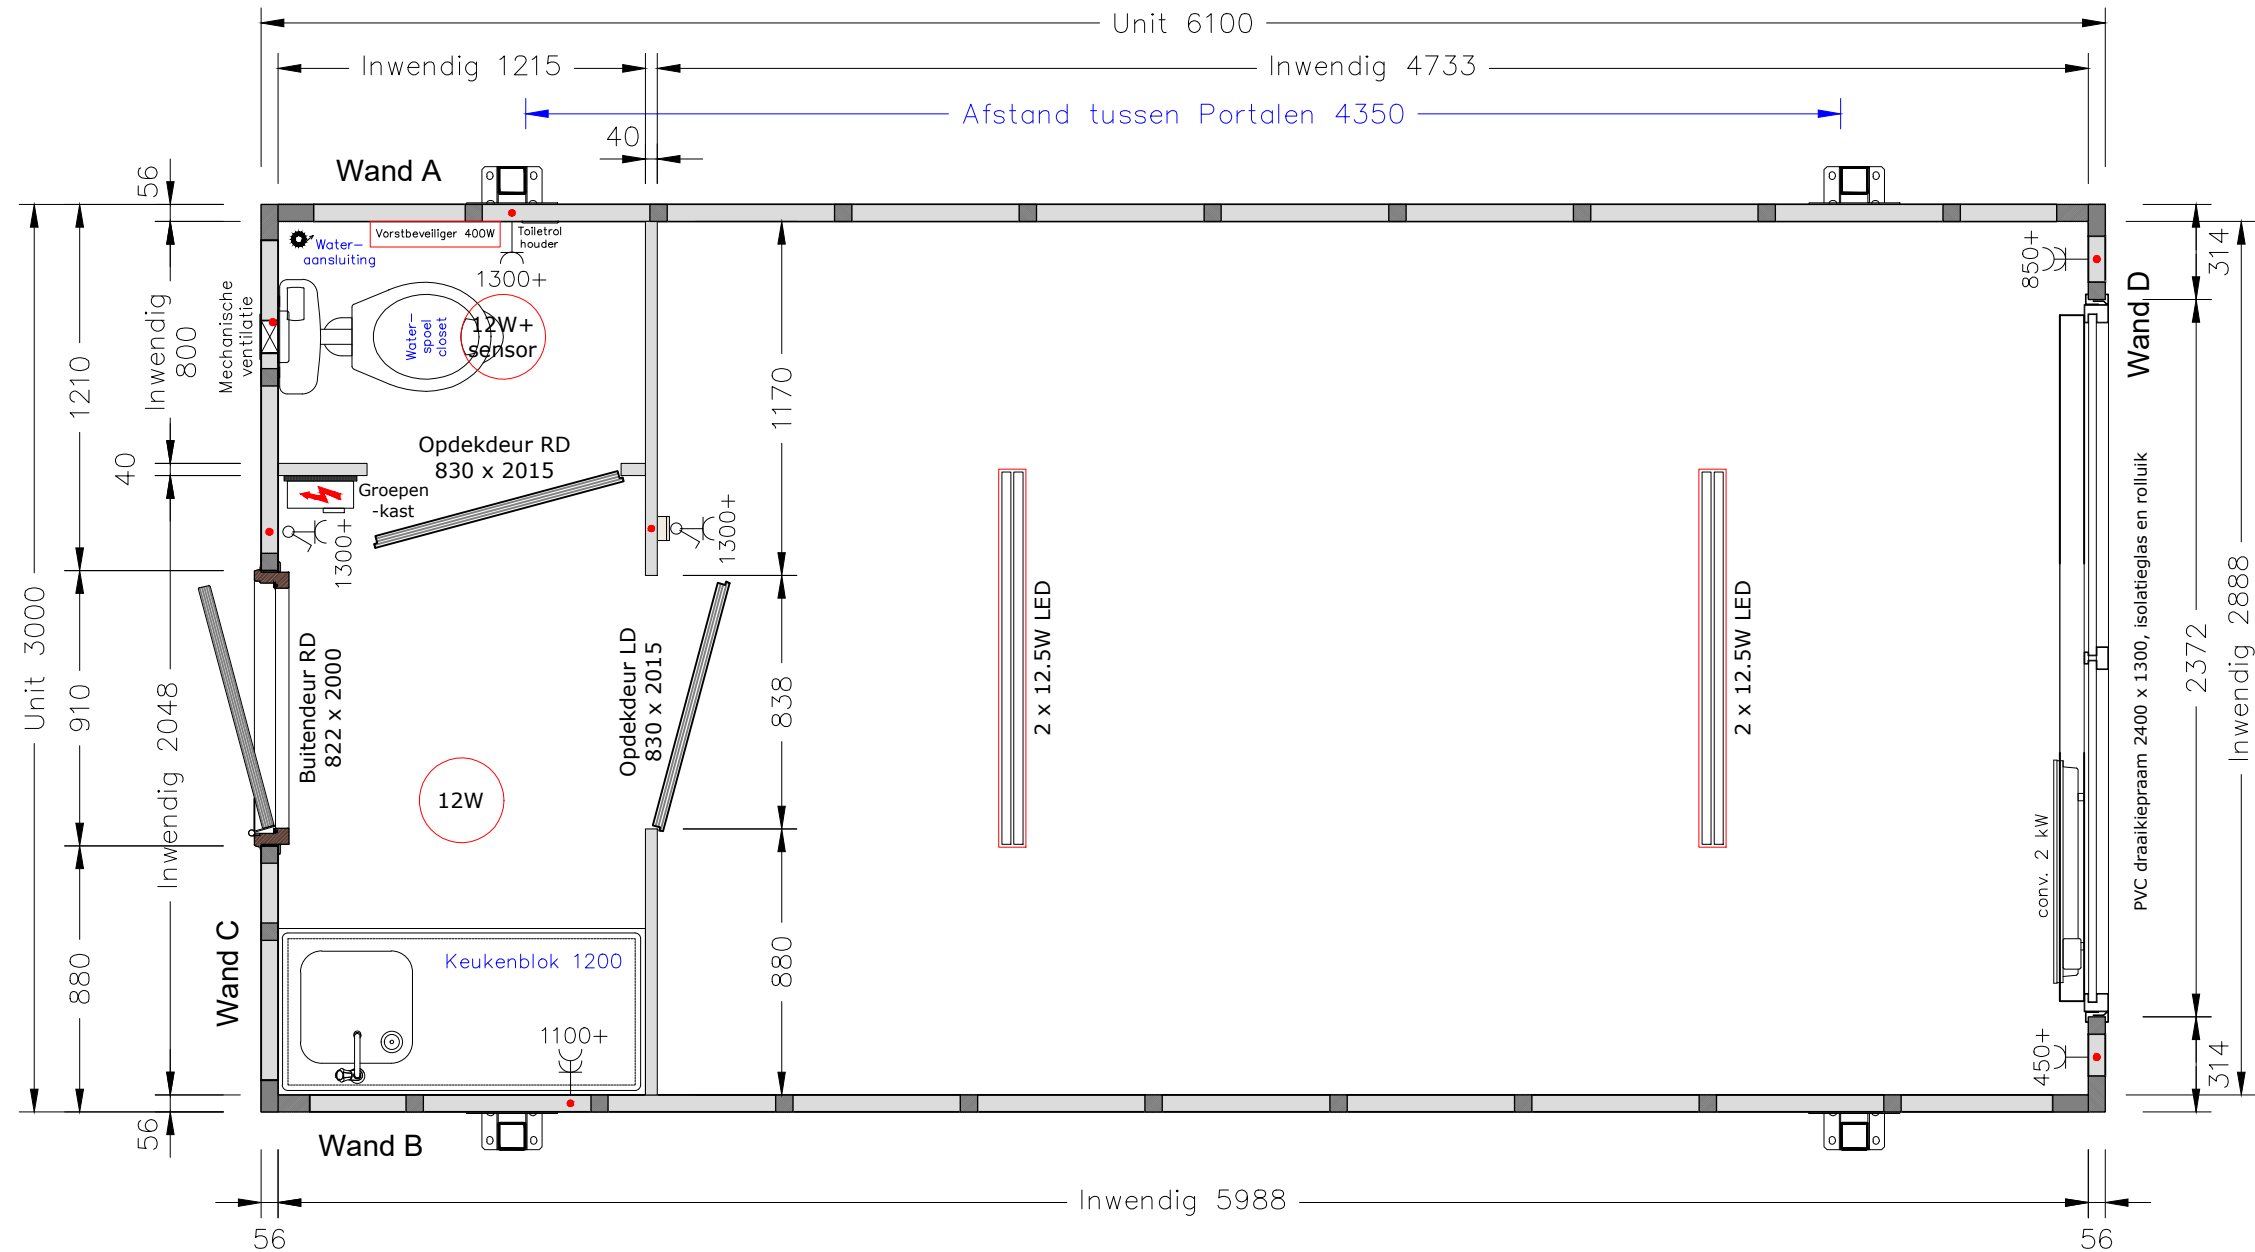

Plattegrond

1 VLOER Standaard geïsoleerde replacervloer Type en kleur vloer Marmoleum, Dove grijs-blauw (3053)	4 RAMEN/DEUREN Hardhouten buitendeurkozijn RAL 9010 (wit) Metalen buitendeur RAL 9010 (wit) Opdek binnendeuren RAL 9010 (wit) Kunststof raamkozijn(en) PVC, standaard wit	6 VERWARMING Elektrische convector 1x2kW Elektrische Vorstbeveiliging 400W
2 WANDAFWERKING Type en kleur buitenafwerking KE polyester, RAL 9010 (wit) Type en kleur binnenafwerking KE polyester, RAL 9010 (wit)	5 VERLICHTING EN ELECTRA LED-verlichting 2x) 2x12,5W Portia 12W 2stuks Groepenkast	7 SANITAIR / KEUKEN Keukenblok 1200x600mm met 2 deuren + 1 lade (links) Mechanische ventilatie DX 100-VT
3 DAK Standaard geïsoleerd replacerdak Dakkoven RAL 7035 (Grijs)		8 OVERIG

Opdrachtgever	Pnummer	1:25	A3
<i>Afroditi Deligianni</i>	Datum	16-11-2023	
Model RD-610	Uitvoeren	1	
Brouwer Tweespan 14 3897 AG Zeewolde ☎ 036 – 303 30 24 ✉ info@brouwer-group.nl		BROUWER FLEXIBELE RUIMTES	

LINKER ZIJAANZICHT

VOORAANZICHT

ACHTERAANZICHT

RECHTER ZIJAANZICHT

Uittrekstaat kleuren		Opdrachgever	Pnummer	1:40	A3
Polyester binnen	RAL 9010 (Wit)	<i>Afroditi Deligianni</i>	Datum	16-11-2023	
Polyester buiten	RAL 9010 (Wit)	Model RD-610	Uitvoeren	1	
Buitendeur	RAL 9010 (Wit)	Brouwer Tweespan 14 3897 AG Zeewolde ☎ 036 – 303 30 24 ✉ info@brouwer-group.nl	 FLEXIBELE RUIMTES		
Deurkozijn	RAL 9010 (Wit)				
Marmoleum	3053 (Dove grijs-blauw)				
Dakkoven	RAL 7035 (Grijs)				